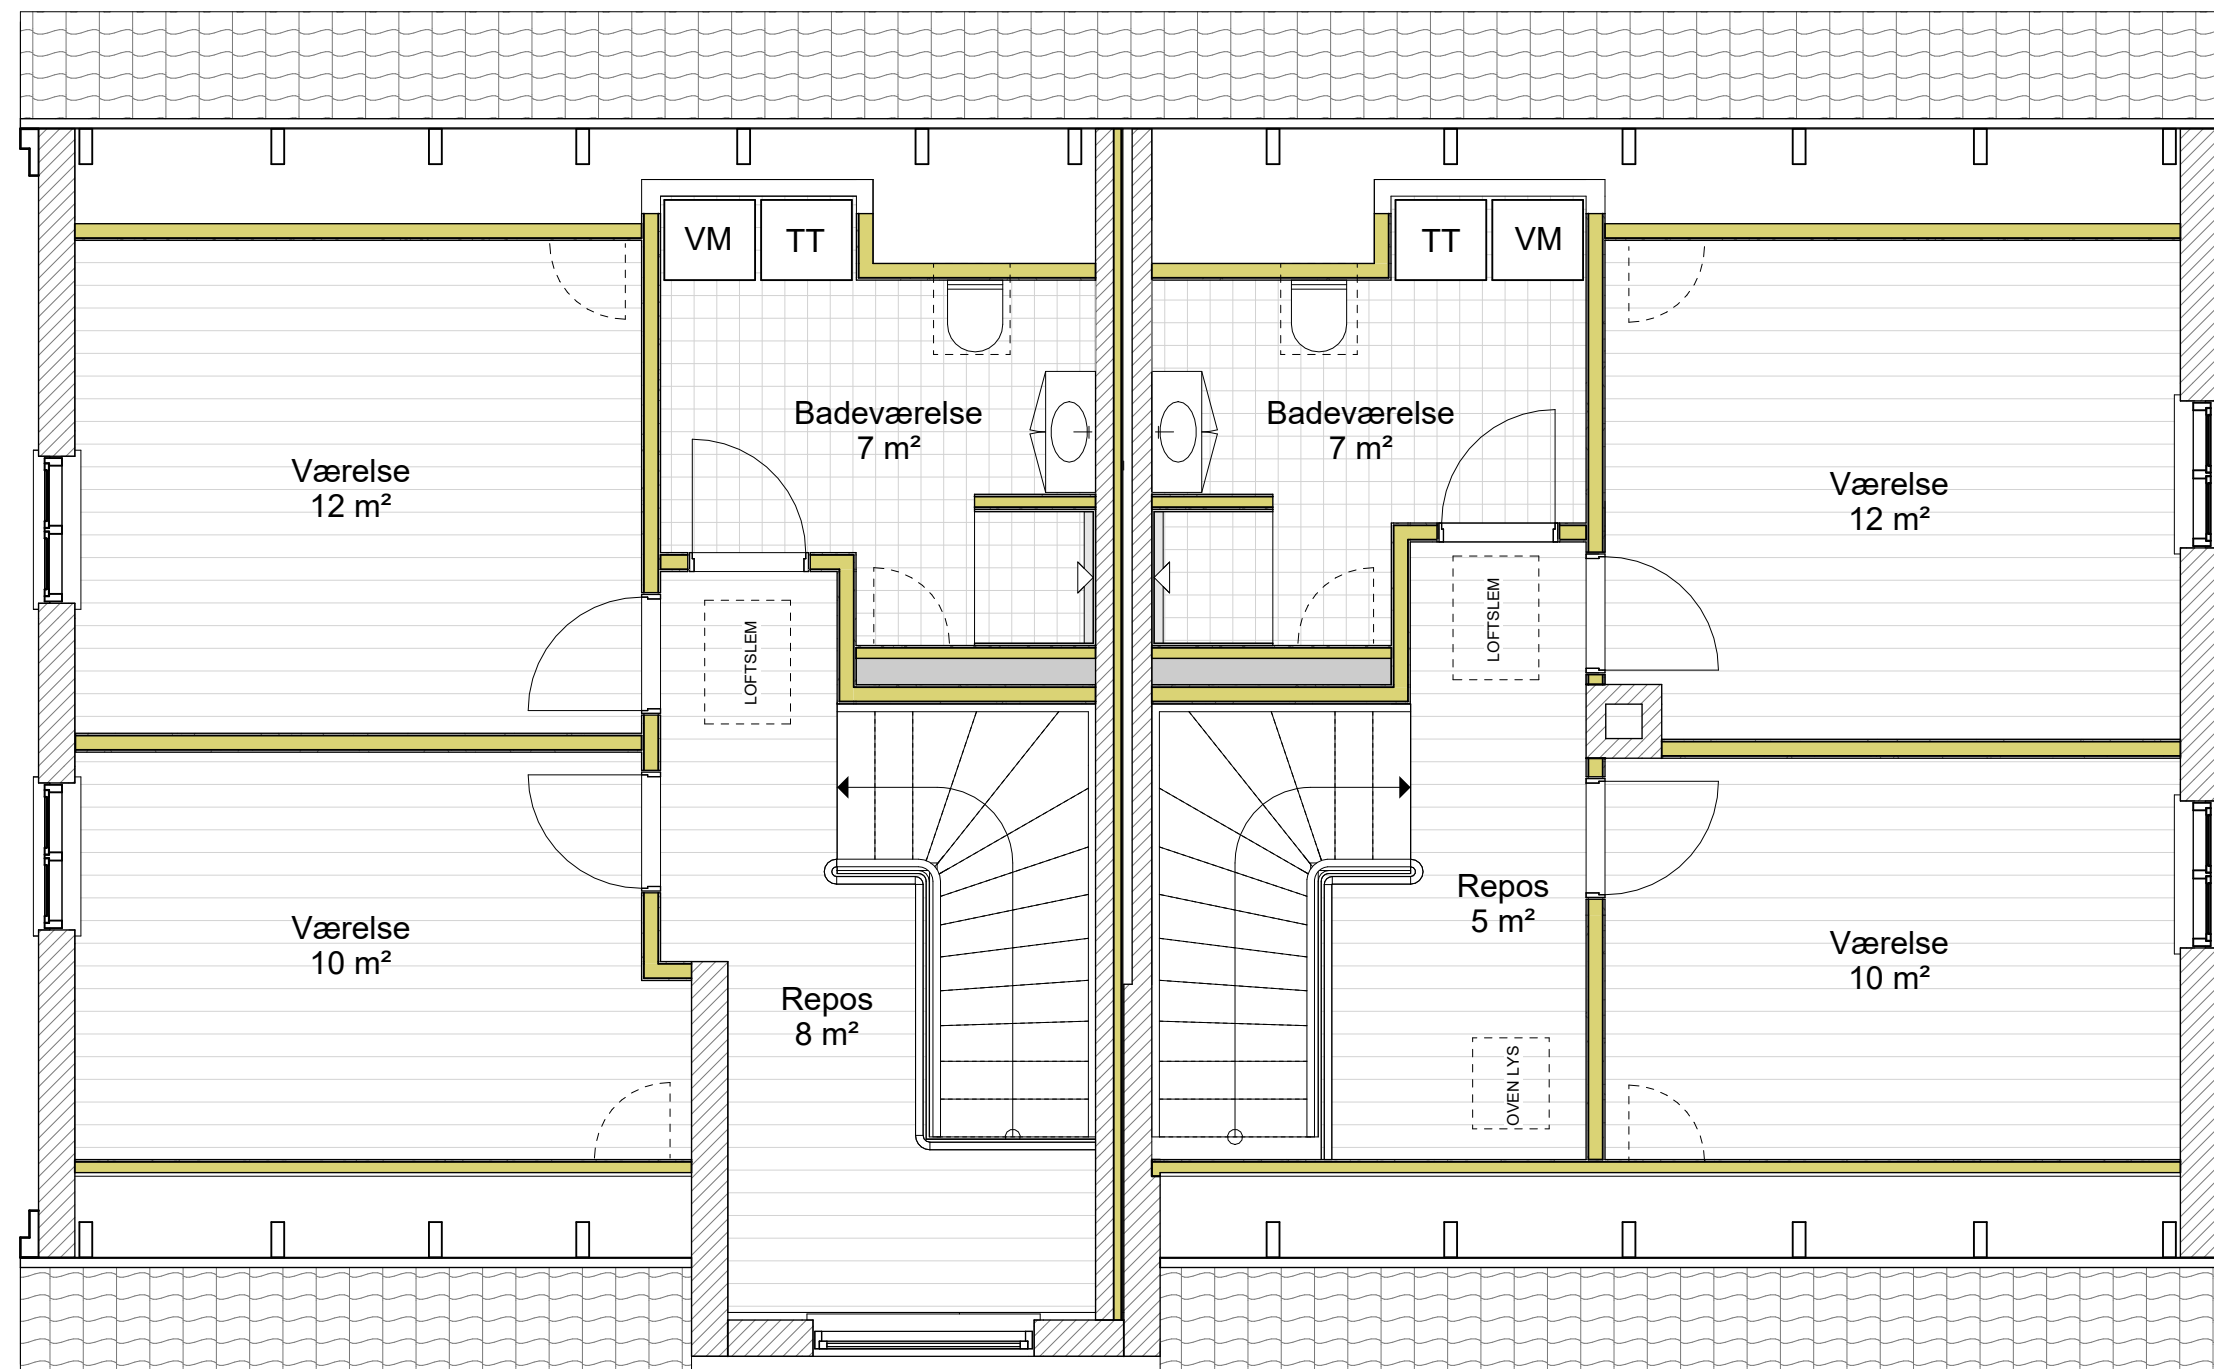

Stolligvej 76B

Stolligvej 76A

1. sal
1 : 50

ADRESSE	: Stolligvej 76, 6200 Aabenraa	01		
SAG	: Stolligvej 76			
EMNE	: 1. sal			
TEGN. DATO	: 20.02.2024	MÅL : 1 : 50	SIGN. : SBE	SAG NR. :

Stenbjerg Ejendomme
A/S